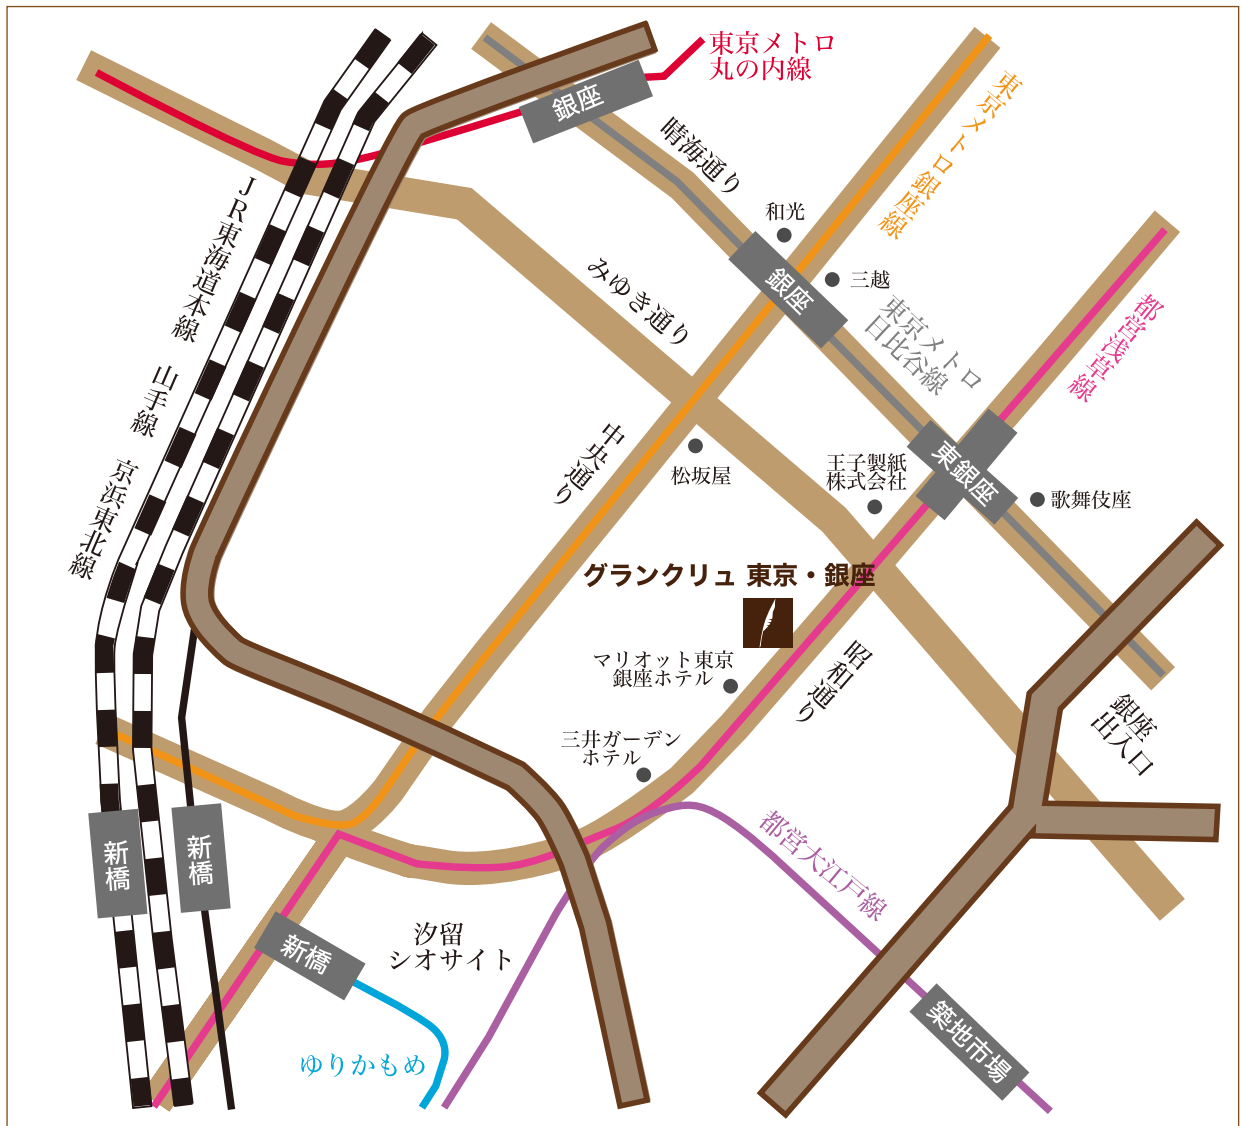

グランクリュ 東京・銀座

東京都中央区銀座 6丁目 14番 8号
 TEL.03-6278-5800 (代表)

東京メトロ日比谷線都営地下鉄浅草線「東銀座」駅 徒歩3分
 東京メトロ銀座線・丸の内線「銀座」駅 徒歩6分

<http://www.grandcru-web.com/>