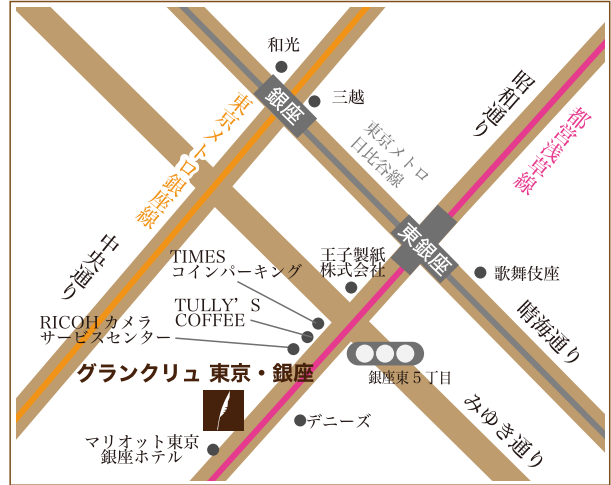

グランクリュ 東京・銀座

東京都中央区銀座 6丁目 14番 8号
 TEL.03-6278-5800 (代表)

東京メトロ日比谷線都営地下鉄浅草線「東銀座」駅 徒歩3分
 東京メトロ銀座線・丸の内線「銀座」駅 徒歩6分

<http://www.grandcru-web.com/>